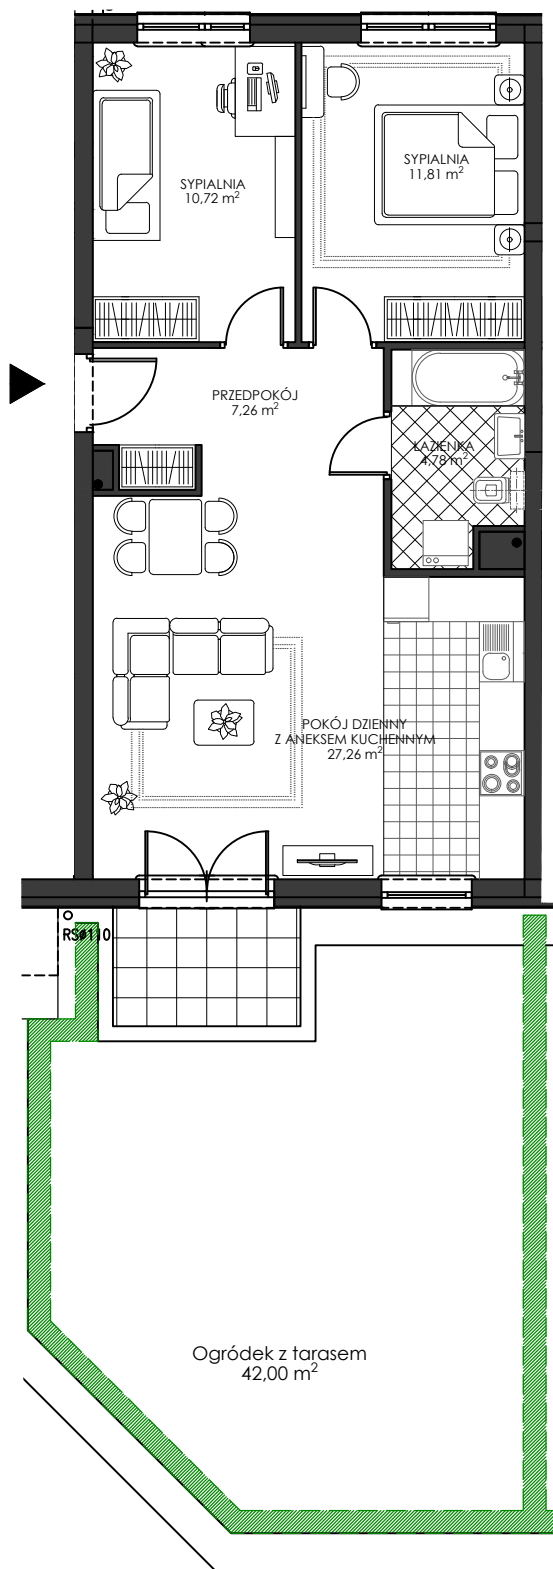

OSIEDLE WIEŻYCKA - FOLWARK

Gdańsk - Zakonieczyn, ul. Wieżycka

GÓRSKI

BUDYNEK

KONDYGNACJA

NR MIESZKANIA

POWIERZCHNIA UŻYTKOWA

IV/10

PARTER

B1

61,83 m²

MIESZKANIE 3- POKOJOWE Z ANEKSEM KUCHENNYM

ZaŁ. nr 1 do UMOWY nr

RZUT KONCEPCYJNY

Wyposażenie i standard wykończenia określa załącznik nr 2 do umowy. Kształt i wielkość balkonów (tarasów) oraz szachtów wentylacyjnych może ulec zmianie.