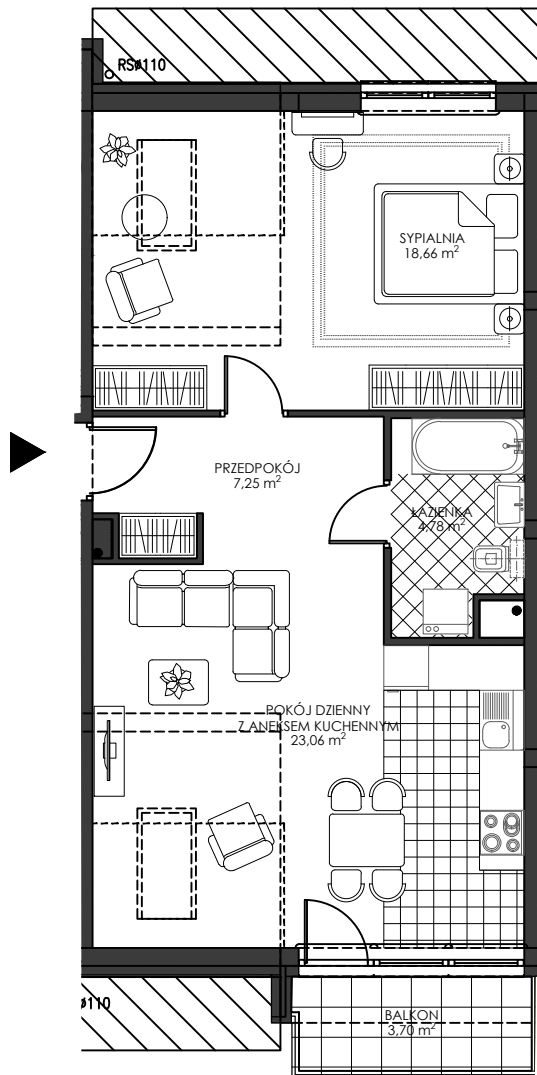

OSIEDLE WIEŻYCKA - FOLWARK

Gdańsk - Zakoniczyn, ul. Wieżycka

GÓRSKI

BUDYNEK

KONDYGNACJA

NR MIESZKANIA

POWIERZCHNIA UŻYTKOWA

IV/10

III PIĘTRO

B10

53,75 m²

MIESZKANIE 2- POKOJOWE Z ANEKSEM KUCHENNYM

ZAŁ. nr 1 do UMOWY nr

RZUT KONCEPCYJNY

Wyposażenie i standard wykończenia określa załącznik nr 2 do umowy. Kształt i wielkość balkonów (tarasów) oraz szachtów wentylacyjnych może ulec zmianie.

przegroda przesłaniająca