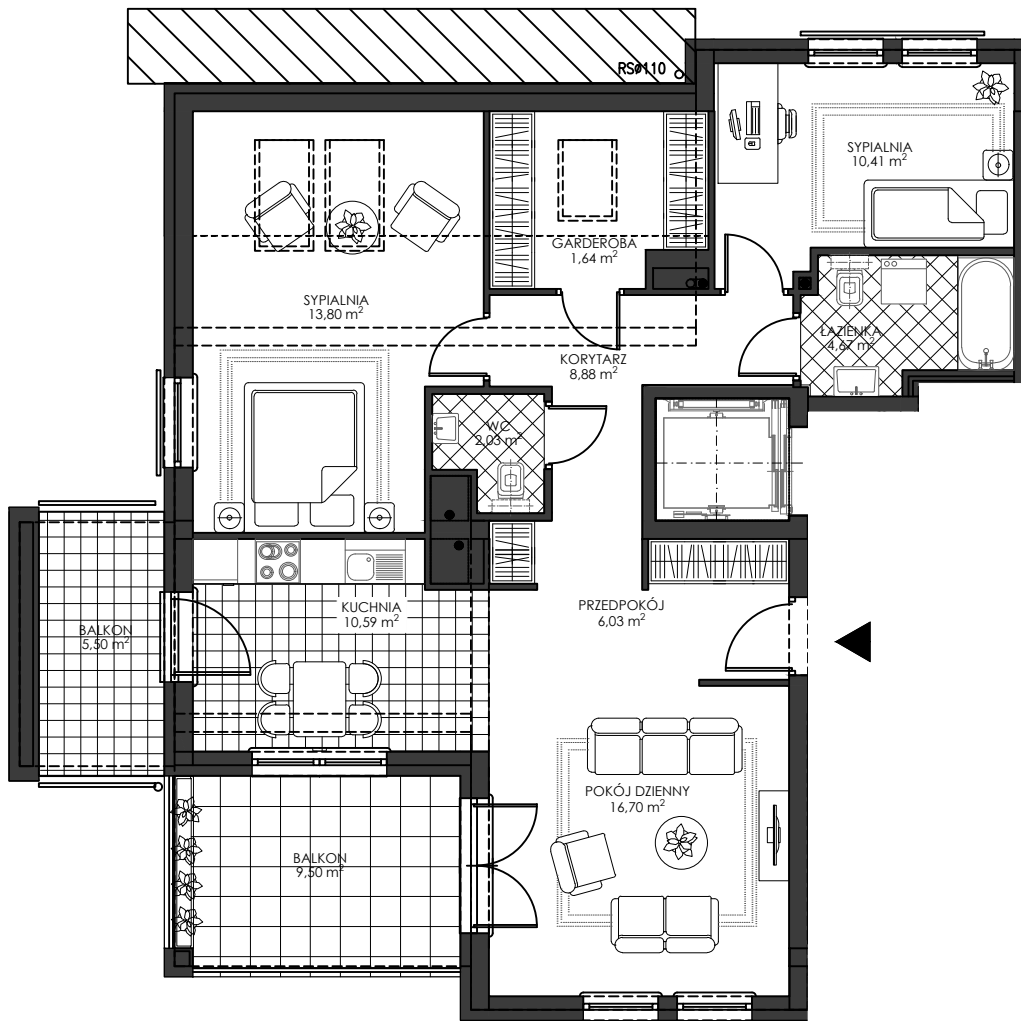

OSIEDLE WIEŻYCKA - FOLWARK

Gdańsk - Zakoniczyn, ul. Wieżycka

GÓRSKI

BUDYNEK

KONDYGNACJA

NR MIESZKANIA

POWIERZCHNIA UŻYTKOWA

IV/10

III PIĘTRO

B11

74,71 m²

MIESZKANIE 3-POKOJOWE Z GARDEROBĄ

ZAŁ. nr 1 do UMOWY nr

RZUT KONCEPCYJNY

Wyposażenie i standard wykończenia określa załącznik nr 2 do umowy.
Kształt i wielkość balkonów (tarasów) oraz szachtów wentylacyjnych może ulec zmianie.