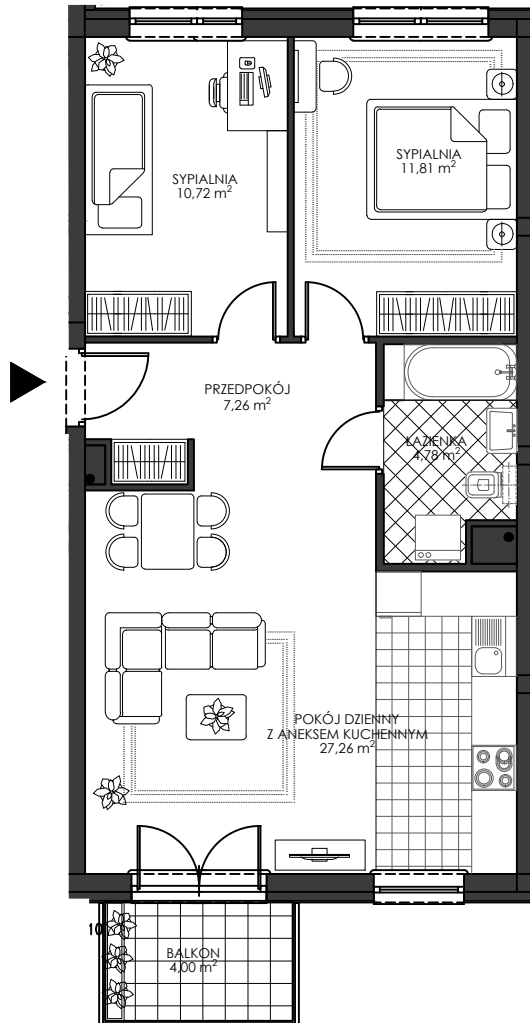

OSIEDLE WIEŻYCKA - FOLWARK

Gdańsk - Zakoniczyn, ul. Wieżycka

BUDYNEK

IV/10

KONDYGNACJA

II PIĘTRO

NR MIESZKANIA

B7

POWIERZCHNIA UŻYTKOWA

61,83 m²

MIESZKANIE 3- POKOJOWE Z ANEKSEM KUCHENNYM

Załącznik nr 1 do UMOWY nr

RZUT KONCEPCYJNY

Wyposażenie i standard wykończenia określa załącznik nr 2 do umowy.
Kształt i wielkość balkonów (tarasów) oraz szachtów wentylacyjnych może ulec zmianie.