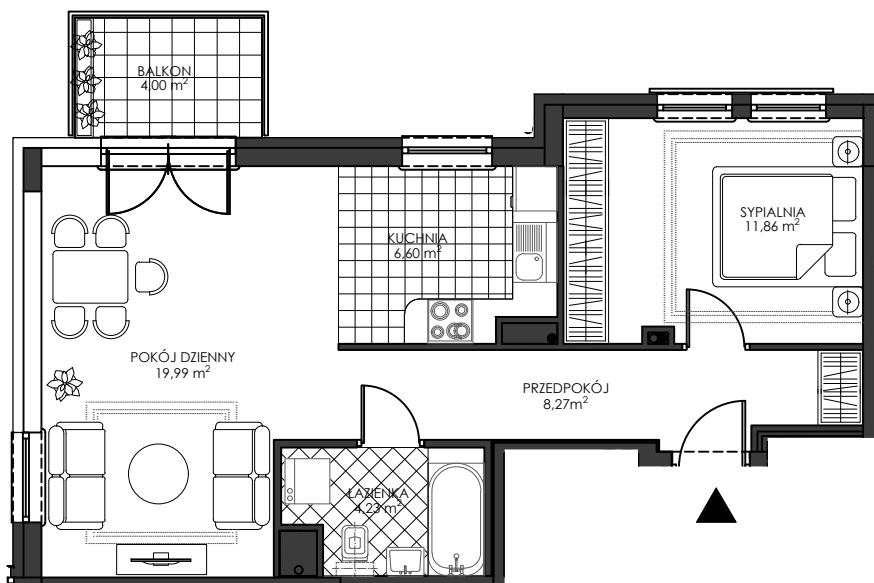

OSIEDLE WIEŻYCKA - FOLWARK

Gdańsk - Zakoniczyn, ul. Wieżycka

GORSKI

BUDYNEK

KONDYGNACJA

NR MIESZKANIA

POWIERZCHNIA UŻYTKOWA

IV/10

II PIĘTRO

B9

50,95 m²

MIESZKANIE 2- POKOJOWE

ZAŁ. nr 1 do UMOWY nr

RZUT KONCEPCYJNY

Wyposażenie i standard wykończenia określa załącznik nr 2 do umowy.
Kształt i wielkość balkonów (tarasów) oraz szachtów wentylacyjnych może ulec zmianie.