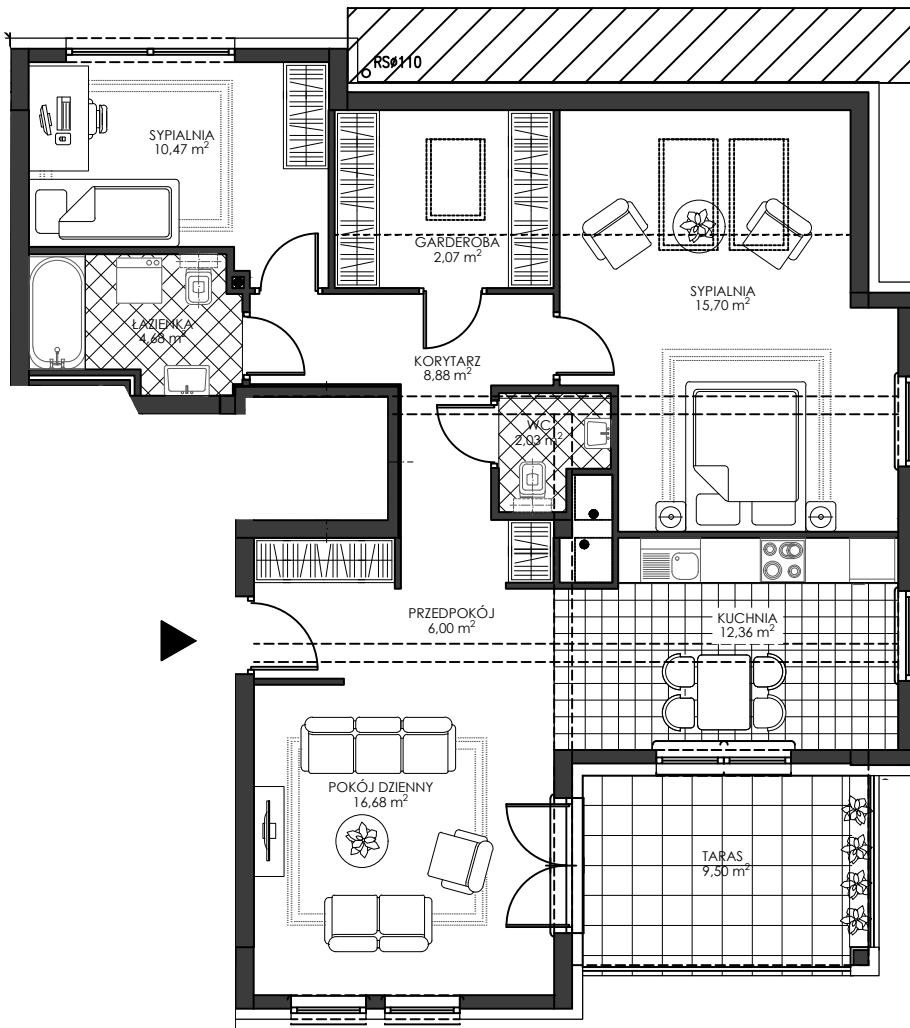

# GORSKI

BUDYNEK

KONDYGNACJA

NR MIESZKANIA

POWIERZCHNIA UŻYTKOWA

IV/11

III PIĘTRO

A10

## MIESZKANIE 3-POKOJOWE Z GARDEROBĄ

Załącznik nr 1 do UMOWY nr .....

### RZUT KONCEPCYJNY

Wyposażenie i standard wykończenia określa załącznik nr 2 do umowy. Kształt i wielkość balkonów (terasów) oraz szachtów wentylacyjnych może ulec zmianie.