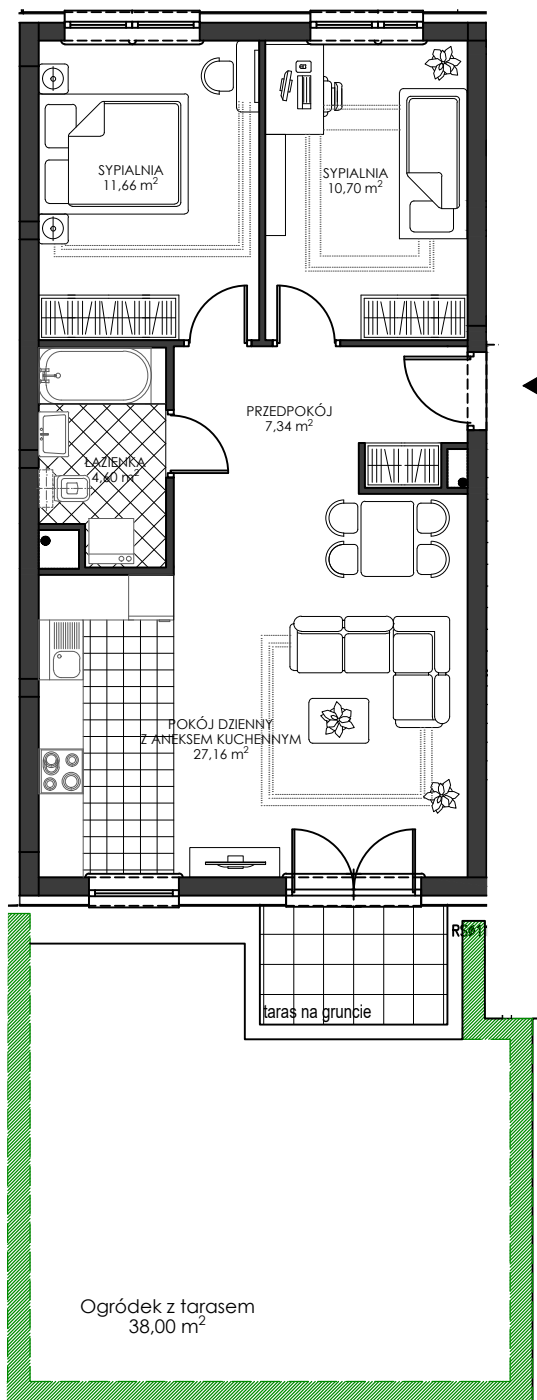

OSIEDLE WIEŻYCKA - FOLWARK

Gdańsk - Zakoniczyn, ul. Wieżycka

GORSKI

BUDYNEK

KONDYGNACJA

NR MIESZKANIA

POWIERZCHNIA UŻYTKOWA

IV/11

PARTER

A3

61,46 m²

MIESZKANIE 3- POKOJOWE Z ANEKSEM KUCHENNYM

ZaŁ. nr 1 do UMOWY nr

RZUT KONCEPCYJNY

Wyposażenie i standard wykończenia określa załącznik nr 2 do umowy. Kształt i wielkość balkonów (tarasów) oraz szachtów wentylacyjnych może ulec zmianie.