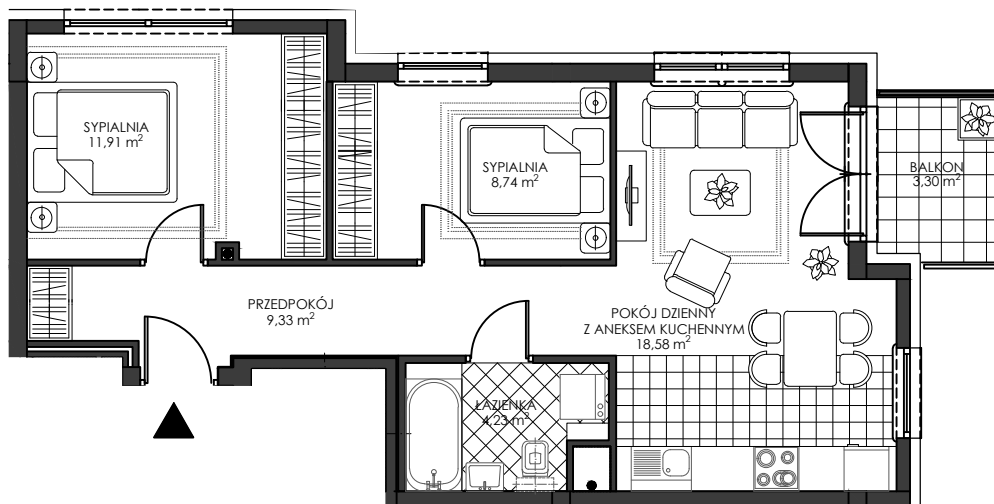

OSIEDLE WIEŻYCKA - FOLWARK

Gdańsk - Zakoniczyn, ul. Wieżycka

GORSKI

BUDYNEK

KONDYGNACJA

NR MIESZKANIA

POWIERZCHNIA UŻYTKOWA

IV/11

I PIĘTRO

A4

52,79 m²

MIESZKANIE 3- POKOJOWE Z ANEKSEM KUCHENNYM

ZaŁ. nr 1 do UMOWY nr

RZUT KONCEPCYJNY

Wyposażenie i standard wykończenia określa załącznik nr 2 do umowy.
Kształt i wielkość balkonów (terasów) oraz szachtów wentylacyjnych może ulec zmianie.