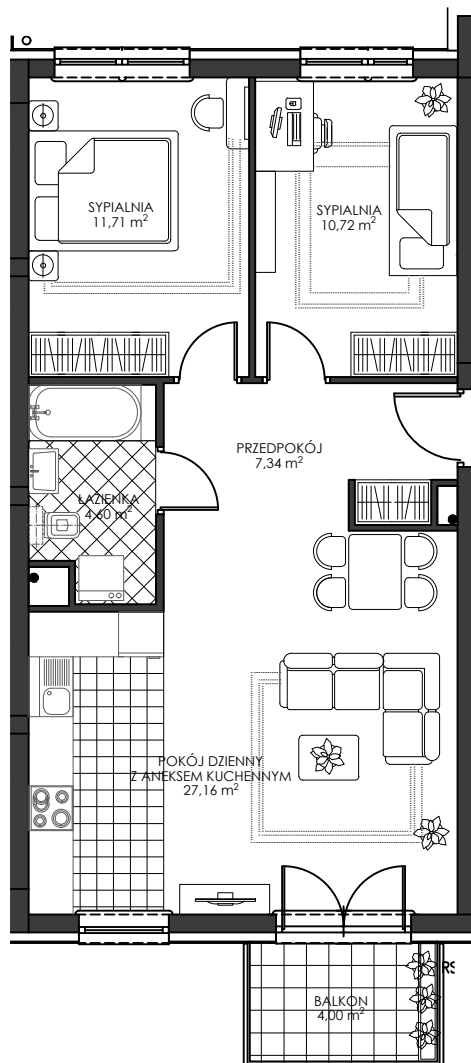

OSIEDLE WIEŻYCKA - FOLWARK

Gdańsk - Zakoniczyn, ul. Wieżycka

GORSKI

BUDYNEK

KONDYGNACJA

NR MIESZKANIA

POWIERZCHNIA UŻYTKOWA

IV/11

I PIĘTRO

A6

61,53 m²

MIESZKANIE 3- POKOJOWE Z ANEKSEM KUCHENNYM

ZAŁ. nr 1 do UMOWY nr

RZUT KONCEPCYJNY

Wyposażenie i standard wykończenia określa załącznik nr 2 do umowy. Kształt i wielkość balkonów (tarasów) oraz szachtów wentylacyjnych może ulec zmianie.