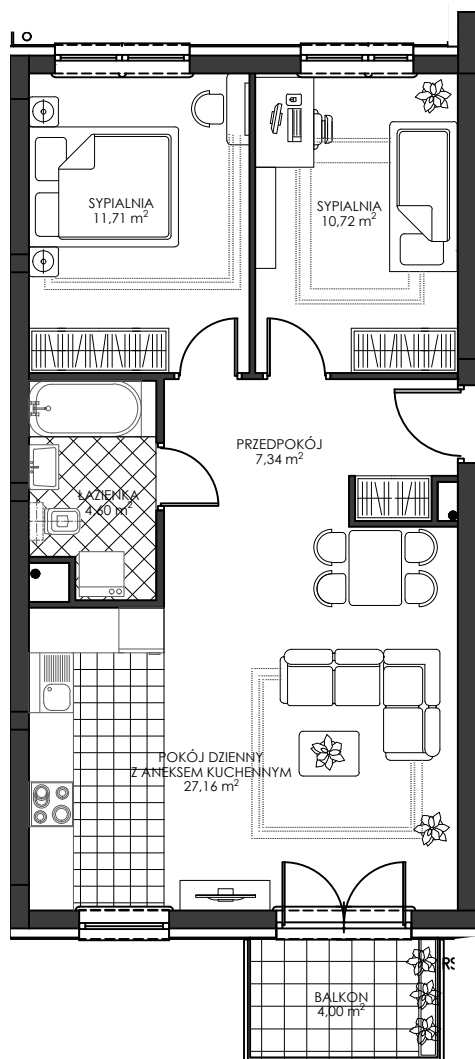

OSIEDLE WIEŻYCKA - FOLWARK

Gdańsk - Zakoniczyn, ul. Wieżycka

GORSKI

BUDYNEK

KONDYGNACJA

NR MIESZKANIA

POWIERZCHNIA UŻYTKOWA

IV/11

II PIĘTRO

A9

61,53 m²

MIESZKANIE 3- POKOJOWE Z ANEKSEM KUCHENNYM

ZAŁ. nr 1 do UMOWY nr

RZUT KONCEPCYJNY

Wyposażenie i standard wykończenia określa załącznik nr 2 do umowy.
Kształt i wielkość balkonów (tarasów) oraz szachtów wentylacyjnych
może ulec zmianie.