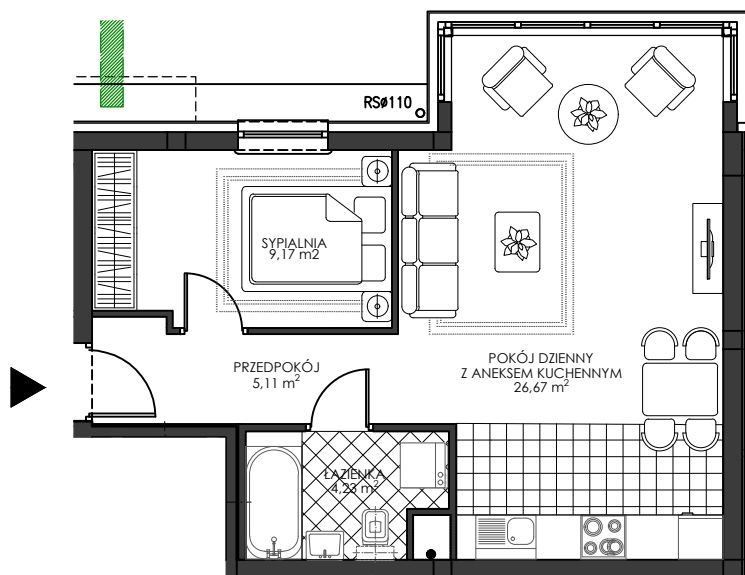

OSIEDLE WIEŻYCKA - FOLWARK

Gdańsk - Zakoniczyn, ul. Wieżycka

GORSKI

BUDYNEK

KONDYGNACJA

NR MIESZKANIA

POWIERZCHNIA UŻYTKOWA

IV/11

PARTER

B1

46,18 m²

MIESZKANIE 2- POKOJOWE Z ANEKSEM KUCHENNYM

ZAŁ. nr 1 do UMOWY nr

RZUT KONCEPCYJNY

Wyposażenie i standard wykończenia określa załącznik nr 2 do umowy.
Kształt i wielkość balkonów (tarasów) oraz szachtów wentylacyjnych może ulec zmianie.