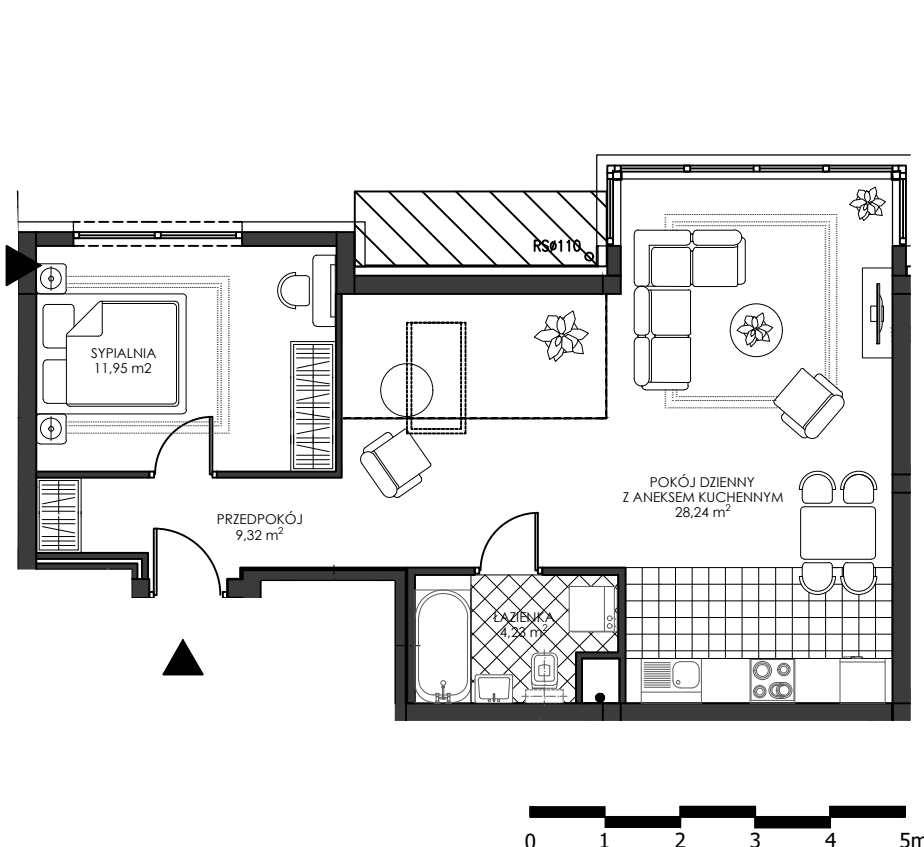

OSIEDLE WIEŻYCKA - FOLWARK

Gdańsk - Zakoniczyn, ul. Wieżycka

GORSKI

BUDYNEK

KONDYGNACJA

NR MIESZKANIA

POWIERZCHNIA UŻYTKOWA

IV/11

III PIĘTRO

B10

53,74 m²

MIESZKANIE 2- POKOJOWE Z ANEKSEM KUCHENNYM

ZAŁ. nr 1 do UMOWY nr

RZUT KONCEPCYJNY

Wyposażenie i standard wykończenia określa załącznik nr 2 do umowy.
Kształt i wielkość balkonów (tarasów) oraz szachtów wentylacyjnych
może ulec zmianie.