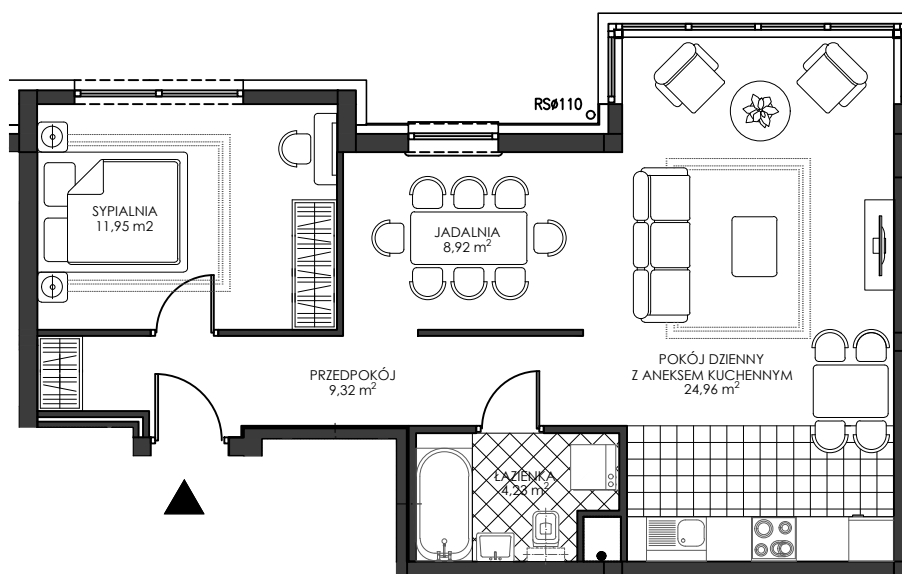

OSIEDLE WIEŻYCKA - FOLWARK

Gdańsk - Zakoniczyn, ul. Wieżycka

GORSKI

BUDYNEK

KONDYGNACJA

NR MIESZKANIA

POWIERZCHNIA UŻYTKOWA

IV/11

I PIĘTRO

B4

59,38 m²

MIESZKANIE 2-POKOJOWE Z ANEKSEM KUCHENNYM I JADALNYM

ZaŁ. nr 1 do UMWY nr

RZUT KONCEPCYJNY

Wyposażenie i standard wykończenia określa załącznik nr 2 do umowy.
Kształt i wielkość balkonów (terasów) oraz szachtów wentylacyjnych może ulec zmianie.