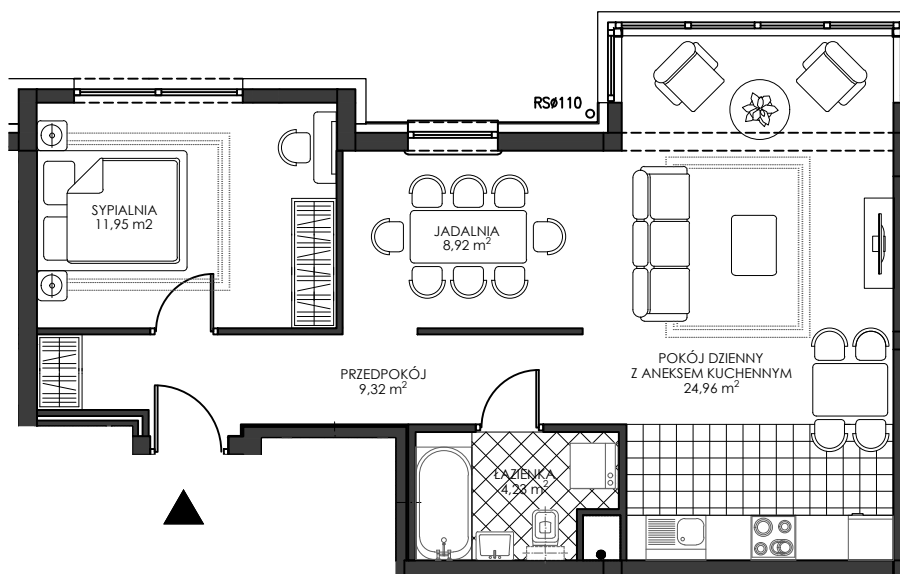

# GORSKI

BUDYNEK

IV/11

KONDYGNACJA

II PIĘTRO

NR MIESZKANIA

B7

POWIERZCHNIA UŻYTKOWA

59,38 m<sup>2</sup>

## MIESZKANIE 2- POKOJOWE Z ANEKSEM KUCHENNYM

ZAŁ. nr 1 do UMOWY nr .....