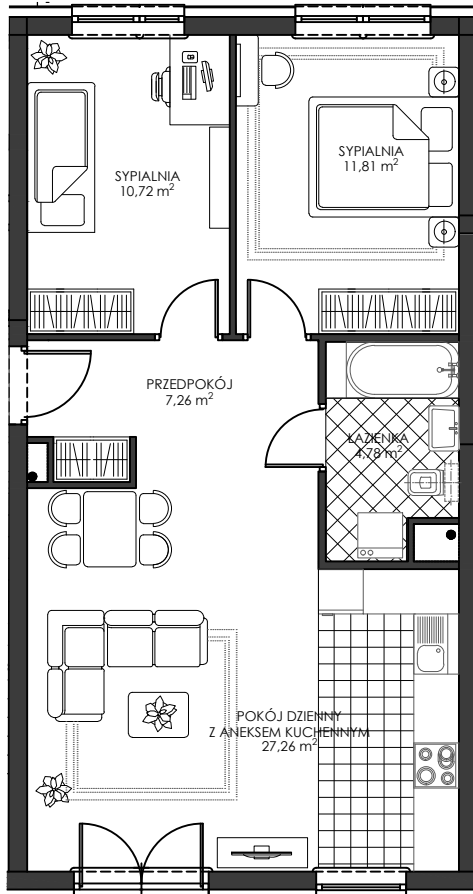

OSIEDLE WIEŻYCKA - FOLWARK

Gdańsk - Zakoniczyn, ul. Wieżycka

GORSKI

BUDYNEK

KONDYGNACJA

NR MIESZKANIA

POWIERZCHNIA UŻYTKOWA

IV/11

PARTER

C1

61,83 m²

MIESZKANIE 3- POKOJOWE Z ANEKSEM KUCHENNYM

ZAŁ. nr 1 do UMOWY nr

RZUT KONCEPCYJNY

Wyposażenie i standard wykończenia określa załącznik nr 2 do umowy.
Kształt i wielkość balkonów (tarasów) oraz szachtów wentylacyjnych może ulec zmianie.

0

taras na gruncie

Ogródek z tarasem
37,00 m²