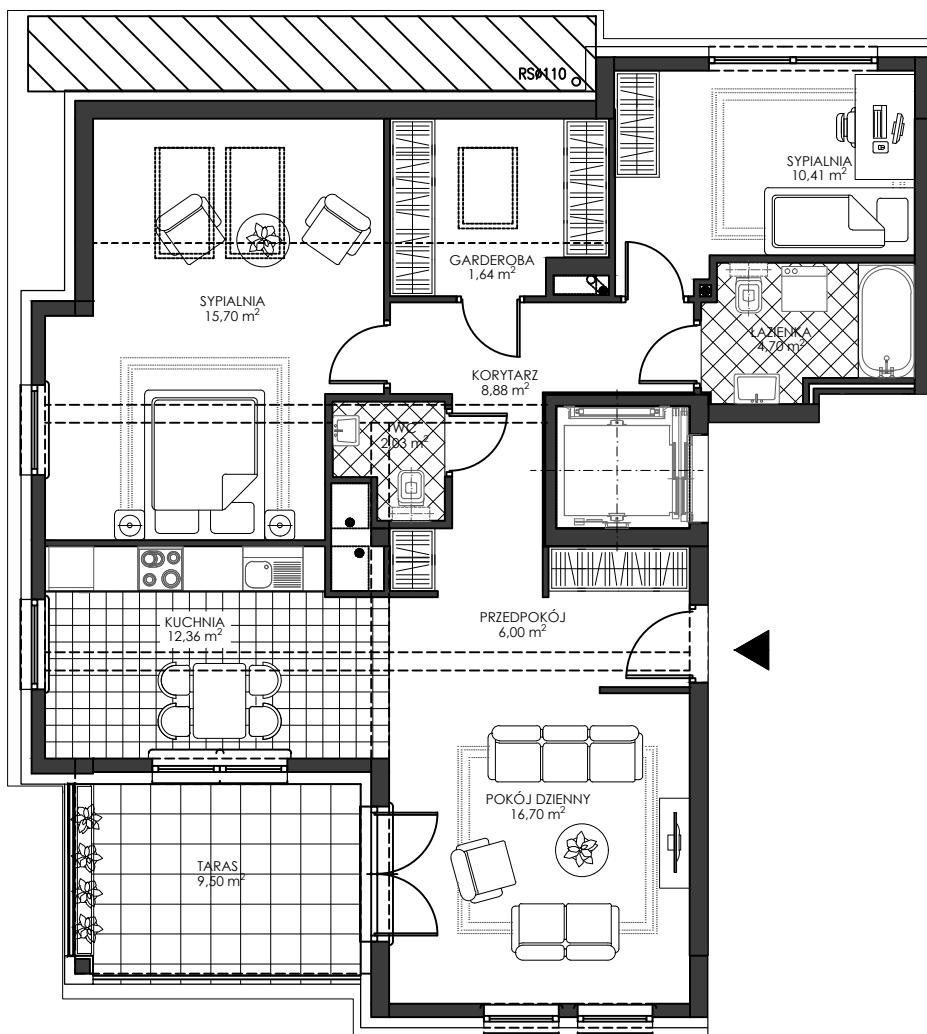

OSIEDLE WIEŻYCKA - FOLWARK

Gdańsk - Zakoniczyn, ul. Wieżycka

GORSKI

BUDYNEK

KONDYGNACJA

NR MIESZKANIA

POWIERZCHNIA UŻYTKOWA

IV/11

III PIĘTRO

C11

78,42 m²

MIESZKANIE 3-POKOJOWE Z GARDEROBĄ

ZAŁ. nr 1 do UMOWY nr

RZUT KONCEPCYJNY

Wyposażenie i standard wykończenia określa załącznik nr 2 do umowy. Kształt i wielkość balkonów (terasów) oraz szachtów wentylacyjnych może ulec zmianie.