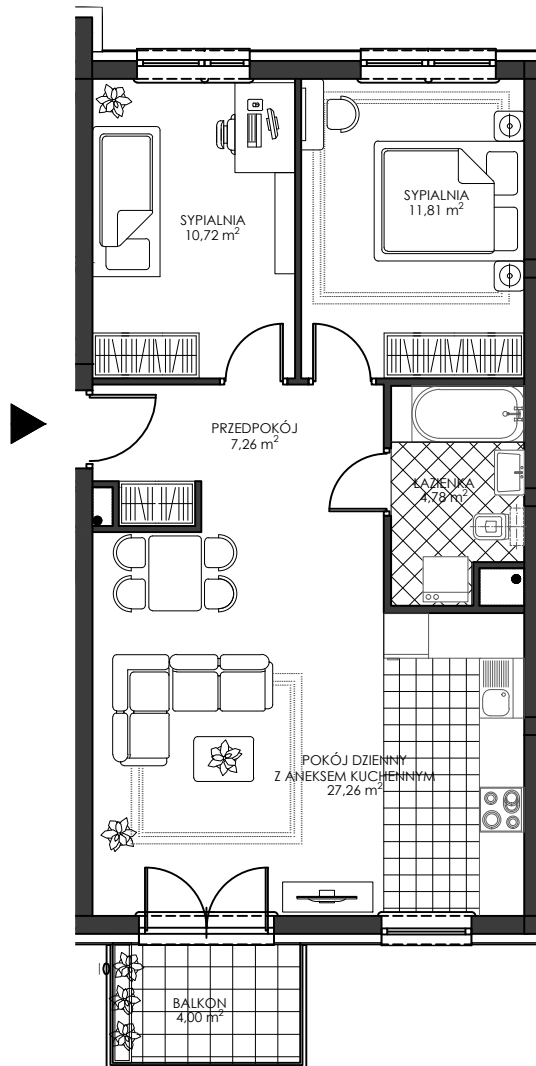

OSIEDLE WIEŻYCKA - FOLWARK

Gdańsk - Zakoniczyn, ul. Wieżycka

GORSKI

BUDYNEK

IV/11

KONDYGNACJA

I PIĘTRO

NR MIESZKANIA

C4

POWIERZCHNIA UŻYTKOWA

61,83 m²

MIESZKANIE 3- POKOJOWE Z ANEKSEM KUCHENNYM

ZAŁ. nr 1 do UMOWY nr

RZUT KONCEPCYJNY

Wyposażenie i standard wykończenia określa załącznik nr 2 do umowy.
Kształt i wielkość balkonów (tarasów) oraz szachtów wentylacyjnych może ulec zmianie.