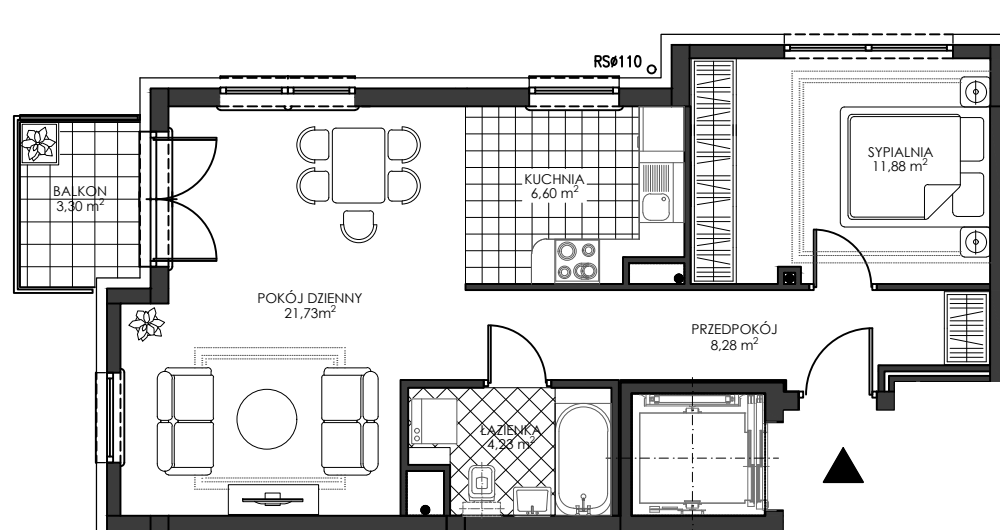

OSIEDLE WIEŻYCKA - FOLWARK

Gdańsk - Zakoniczyn, ul. Wieżycka

GORSKI

BUDYNEK

KONDYGNACJA

NR MIESZKANIA

POWIERZCHNIA UŻYTKOWA

IV/11

I PIĘTRO

C6

52,72 m²

MIESZKANIE 2- POKOJOWE

ZaŁ. nr 1 do UMOWY nr

RZUT KONCEPCYJNY

Wyposażenie i standard wykończenia określa załącznik nr 2 do umowy.
Kształt i wielkość balkonów (tarasów) oraz szachtów wentylacyjnych może ulec zmianie.