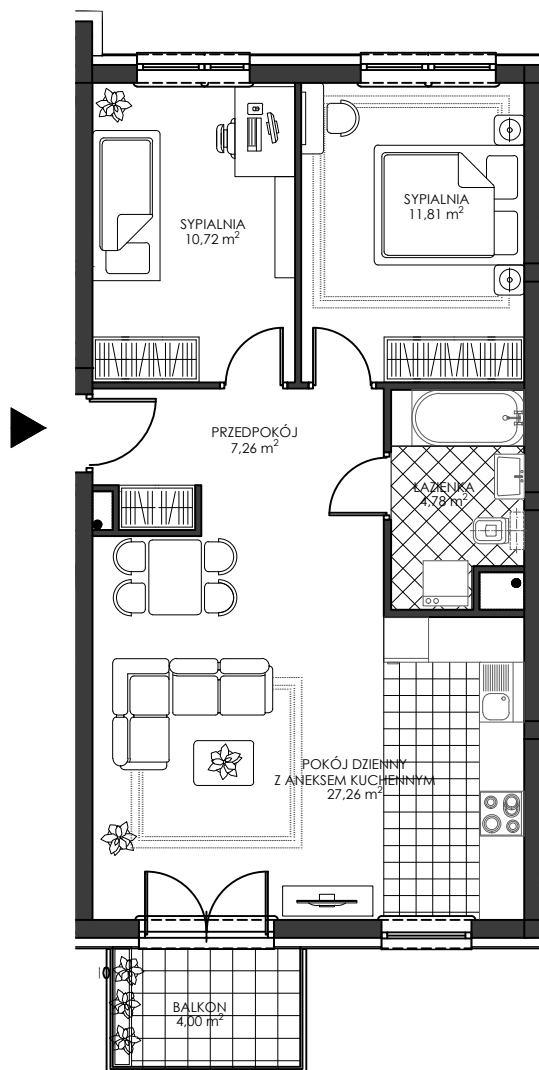

## GORSKI

BUDYNEK

IV/11

KONDYGNACJA

II PIĘTRO

NR MIESZKANIA

C7

POWIERZCHNIA UŻYTKOWA

61,83 m<sup>2</sup>

## MIESZKANIE 3- POKOJOWE Z ANEKSEM KUCHENNYM

ZAŁ. nr 1 do UMOWY nr .....

### RZUT KONCEPCYJNY

Wyposażenie i standard wykończenia określa załącznik nr 2 do umowy.  
Kształt i wielkość balkonów (tarasów) oraz szachtów wentylacyjnych  
może ulec zmianie.