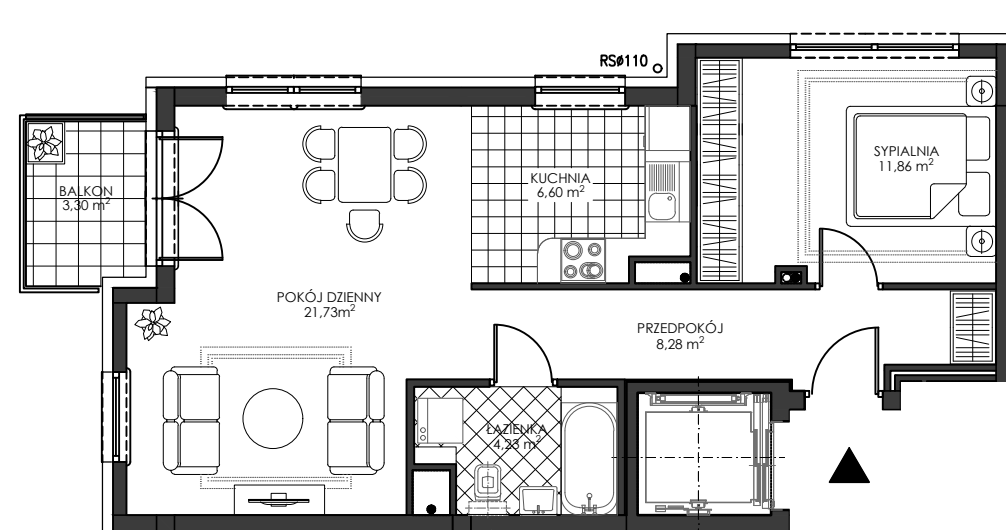

OSIEDLE WIEŻYCKA - FOLWARK

Gdańsk - Zakoniczyn, ul. Wieżycka

GORSKI

BUDYNEK

KONDYGNACJA

NR MIESZKANIA

POWIERZCHNIA UŻYTKOWA

IV/11

II PIĘTRO

C9

52,70 m²

MIESZKANIE 2- POKOJOWE

Załącznik nr 1 do UMOWY nr

RZUT KONCEPCYJNY

Wyposażenie i standard wykończenia określa załącznik nr 2 do umowy.

Kształt i wielkość balkonów (tarasów) oraz szachtów wentylacyjnych może ulec zmianie.