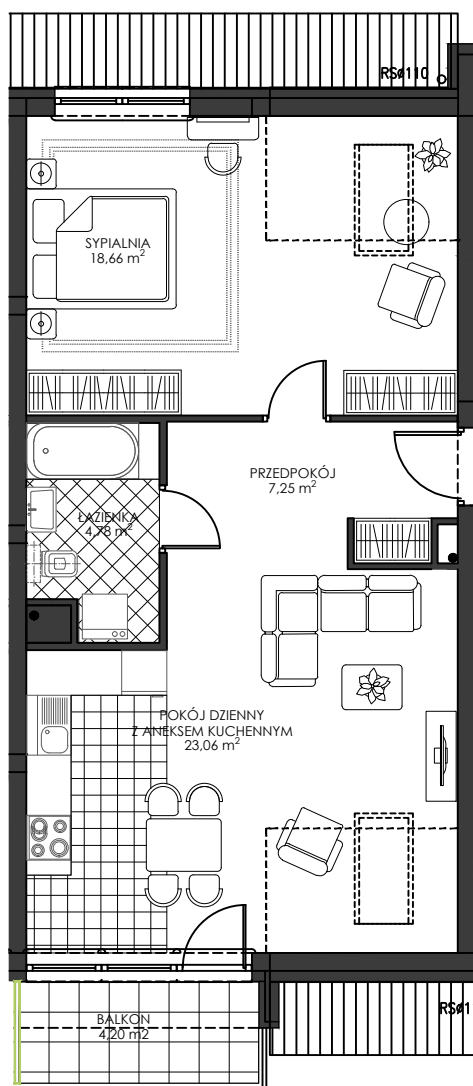

# GORSKI

BUDYNEK

KONDYGNACJA

NR MIESZKANIA

POWIERZCHNIA UŻYTKOWA

IV/19

III PIĘTRO

A11

53,75 m<sup>2</sup>

## MIESZKANIE 2- POKOJOWE Z ANEKSEM KUCHENNYM

Załącznik nr 1 do UMOWY nr .....

### RZUT KONCEPCYJNY

Wyposażenie i standard wykończenia określa załącznik nr 2 do umowy. Kształt i wielkość balkonów (tarasów) oraz szachtów wentylacyjnych może ulec zmianie.

przegroda przesłaniająca