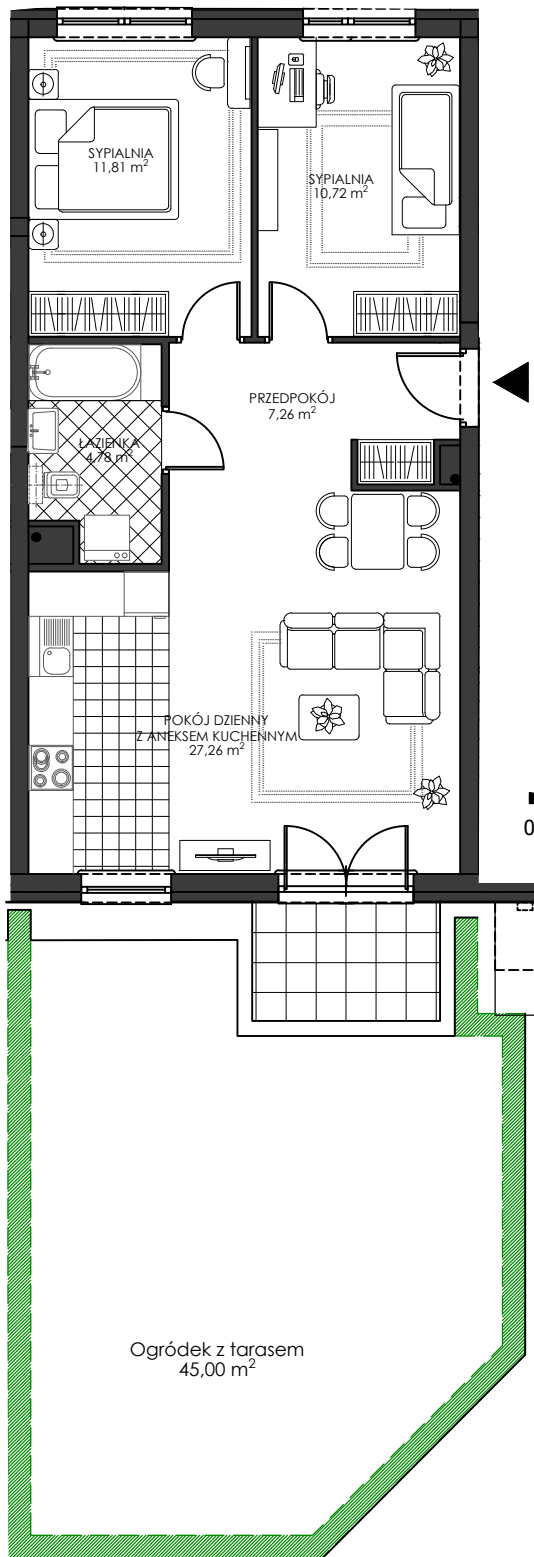

OSIEDLE WIEŻYCKA - FOLWARK

Gdańsk - Zakoniczyn, ul. Wieżycka

GÓRSKI

BUDYNEK

KONDYGNACJA

NR MIESZKANIA

POWIERZCHNIA UŻYTKOWA

IV/9

PARTER

A3

61,83 m²

MIESZKANIE 3- POKOJOWE Z ANEKSEM KUCHENNYM

Zał. nr 1 do UMOWY nr

RZUT KONCEPCYJNY

Wyposażenie i standard wykończenia określa załącznik nr 2 do umowy. Kształt i wielkość balkonów (tarasów) oraz szachtów wentylacyjnych może ulec zmianie.