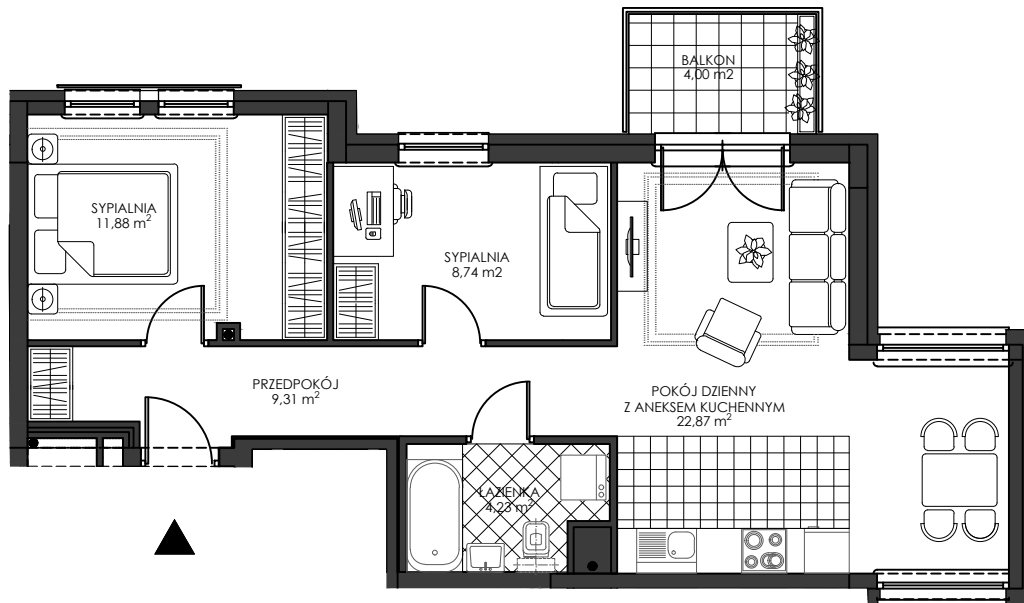

OSIEDLE WIEŻYCKA - FOLWARK

Gdańsk - Zakoniczyn, ul. Wieżycka

GORSKI

BUDYNEK

KONDYGNACJA

NR MIESZKANIA

POWIERZCHNIA UŻYTKOWA

IV/9

I PIĘTRO

A4

57,03 m²

MIESZKANIE 3- POKOJOWE Z ANEKSEM KUCHENNYM

ZaŁ. nr 1 do UMOWY nr

RZUT KONCEPCYJNY

Wyposażenie i standard wykończenia określa załącznik nr 2 do umowy.
Kształt i wielkość balkonów (terasów) oraz szachtów wentylacyjnych
może ulec zmianie.