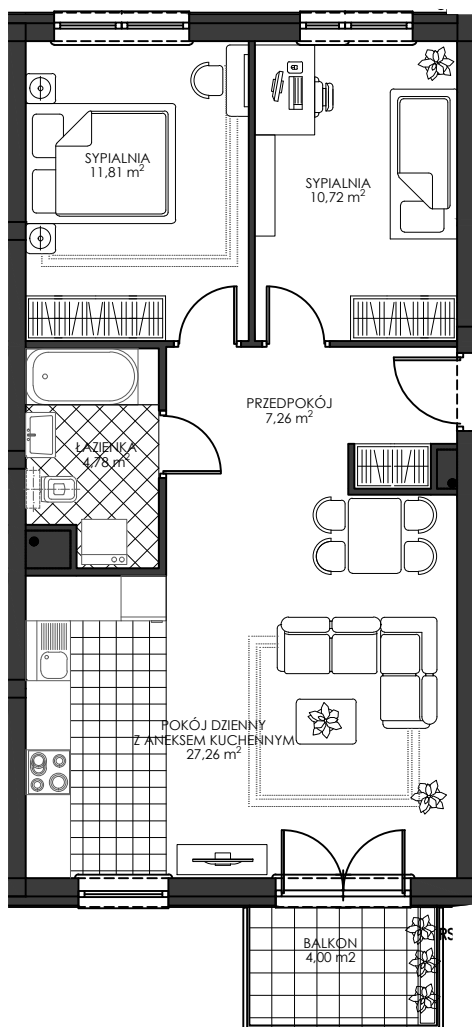

OSIEDLE WIEŻYCKA - FOLWARK

Gdańsk - Zakoniczyn, ul. Wieżycka

GORSKI

BUDYNEK

KONDYGNACJA

NR MIESZKANIA

POWIERZCHNIA UŻYTKOWA

IV/9

II PIĘTRO

A9

61,83 m²

MIESZKANIE 3- POKOJOWE Z ANEKSEM KUCHENNYM

ZAŁ. nr 1 do UMOWY nr

RZUT KONCEPCYJNY

Wyposażenie i standard wykończenia określa załącznik nr 2 do umowy. Kształt i wielkość balkonów (tarasów) oraz szachtów wentylacyjnych może ulec zmianie.