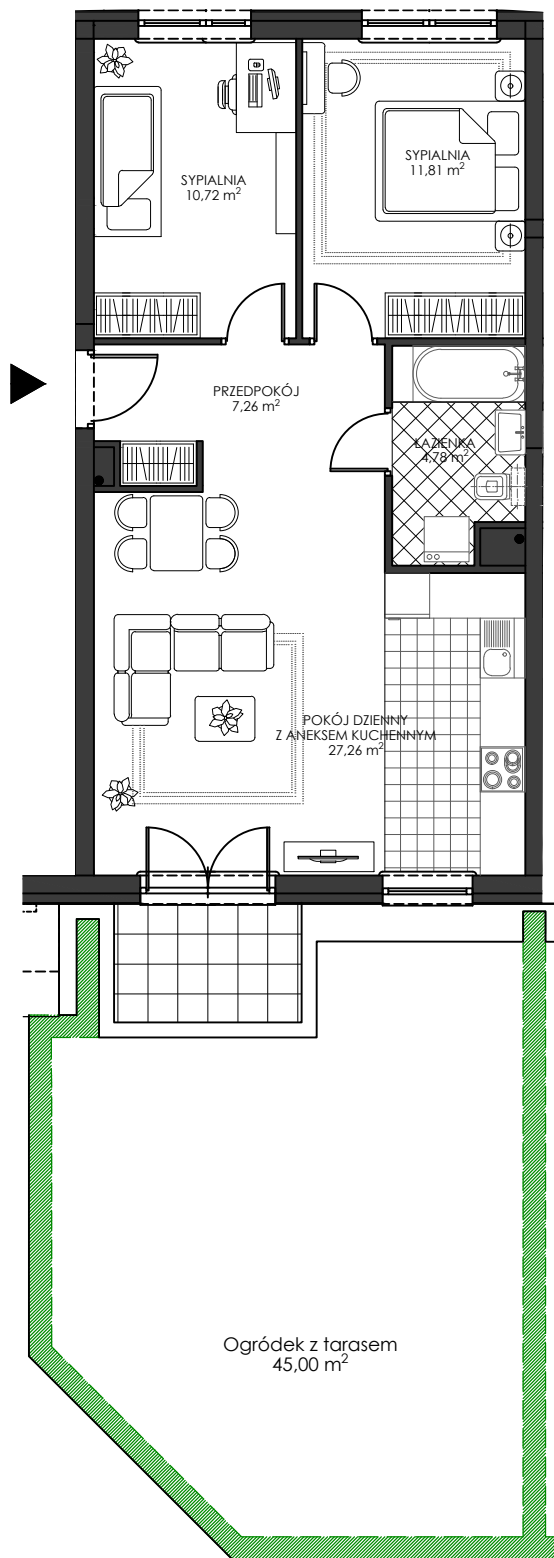

OSIEDLE WIEŻYCKA - FOLWARK

Gdańsk - Zakoniczyn, ul. Wieżycka

GORSKI

BUDYNEK

KONDYGNACJA

NR MIESZKANIA

POWIERZCHNIA UŻYTKOWA

IV/9

PARTER

B1

61,83 m²

MIESZKANIE 3- POKOJOWE Z ANEKSEM KUCHENNYM

Załącz. nr 1 do UMOWY nr

RZUT KONCEPCYJNY

Wyposażenie i standard wykończenia określa załącznik nr 2 do umowy. Kształt i wielkość balkonów (tarasów) oraz szachtów wentylacyjnych może ulec zmianie.