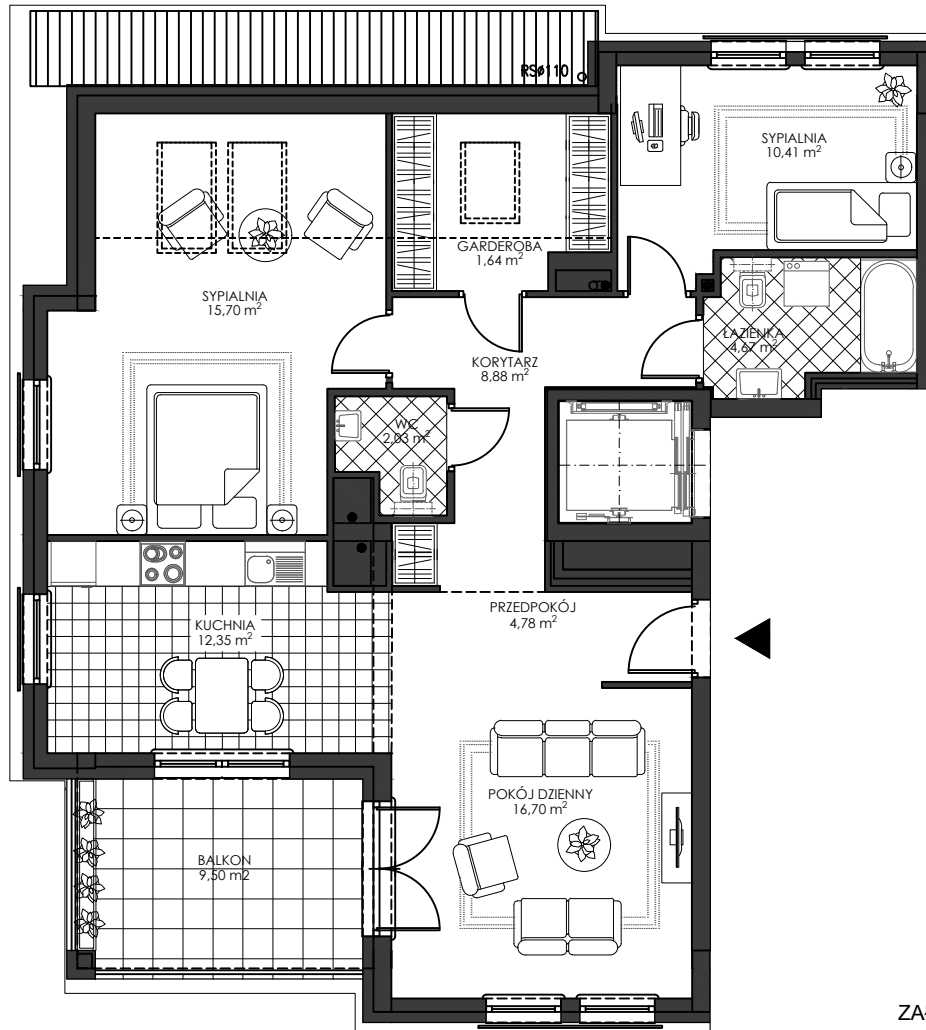

OSIEDLE WIEŻYCKA - FOLWARK

Gdańsk - Zakoniczyn, ul. Wieżycka

GORSKI

BUDYNEK

KONDYGNACJA

NR MIESZKANIA

POWIERZCHNIA UŻYTKOWA

IV/9

III PIĘTRO

B11

77,16 m²

MIESZKANIE 3-POKOJOWE Z GARDEROBĄ

ZAŁ. nr 1 do UMOWY nr

RZUT KONCEPCYJNY

Wyposażenie i standard wykończenia określa załącznik nr 2 do umowy. Kształt i wielkość balkonów (tarasów) oraz szachtów wentylacyjnych może ulec zmianie.