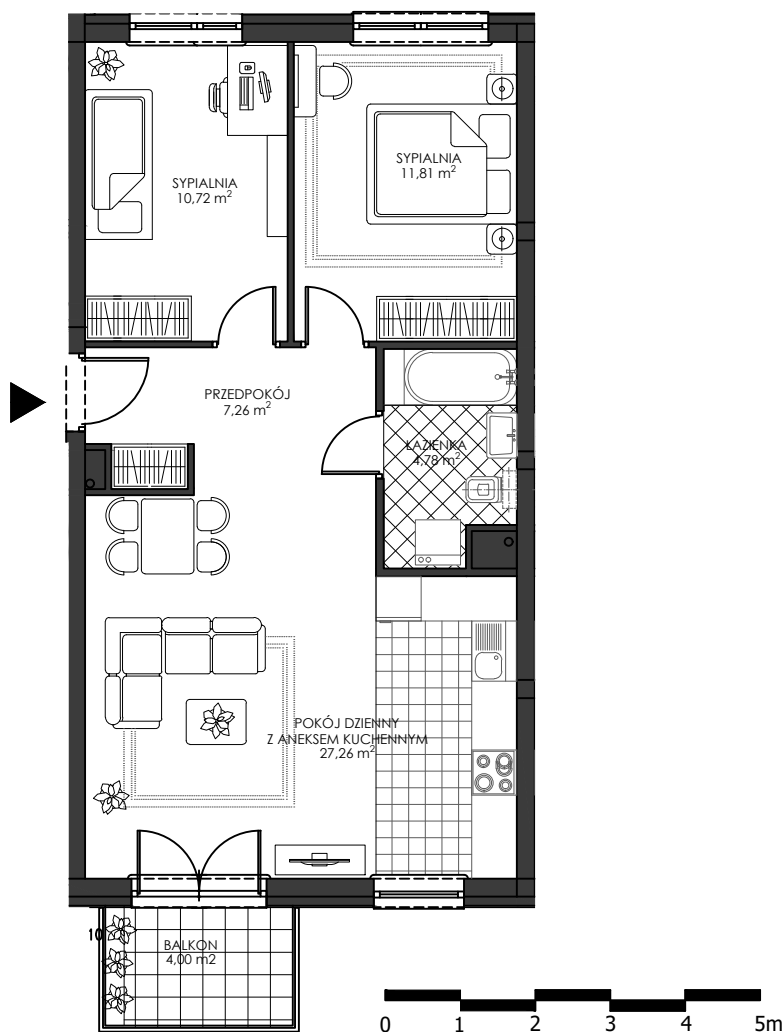

OSIEDLE WIEŻYCKA - FOLWARK

Gdańsk - Zakoniczyn, ul. Wieżycka

GORSKI

BUDYNEK

KONDYGNACJA

NR MIESZKANIA

POWIERZCHNIA UŻYTKOWA

IV/9

I PIĘTRO

B4

61,83 m²

MIESZKANIE 3- POKOJOWE Z ANEKSEM KUCHENNYM

ZAŁ. nr 1 do UMOWY nr

RZUT KONCEPCYJNY

Wyposażenie i standard wykończenia określa załącznik nr 2 do umowy.
Kształt i wielkość balkonów (tarasów) oraz szachtów wentylacyjnych może ulec zmianie.