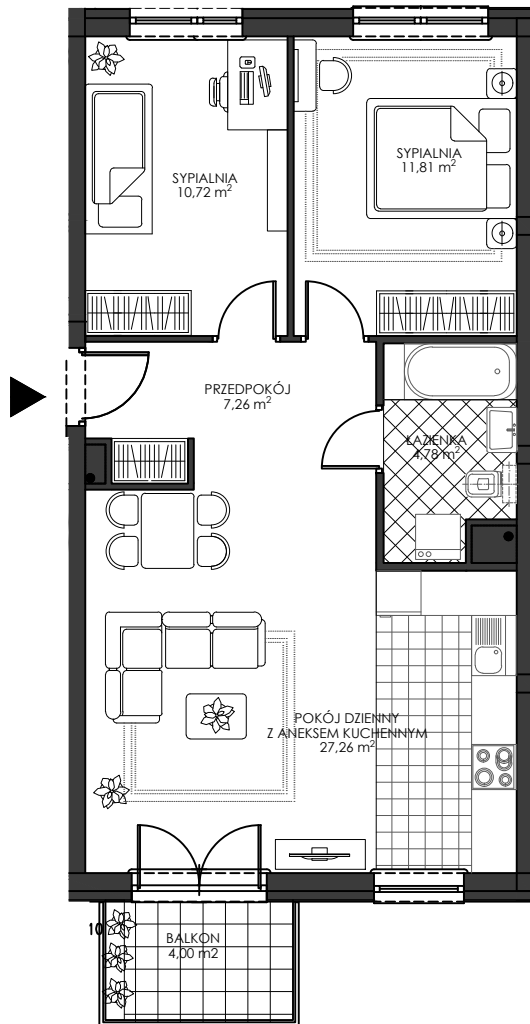

OSIEDLE WIEŻYCKA - FOLWARK

Gdańsk - Zakoniczyn, ul. Wieżycka

BUDYNEK

IV/9

KONDYGNACJA

II PIĘTRO

NR MIESZKANIA

B7

POWIERZCHNIA UŻYTKOWA

61,83 m²

MIESZKANIE 3- POKOJOWE Z ANEKSEM KUCHENNYM

ZAŁ. nr 1 do UMOWY nr

RZUT KONCEPCYJNY

Wyposażenie i standard wykończenia określa załącznik nr 2 do umowy.
Kształt i wielkość balkonów (terasów) oraz szachtów wentylacyjnych
może ulec zmianie.