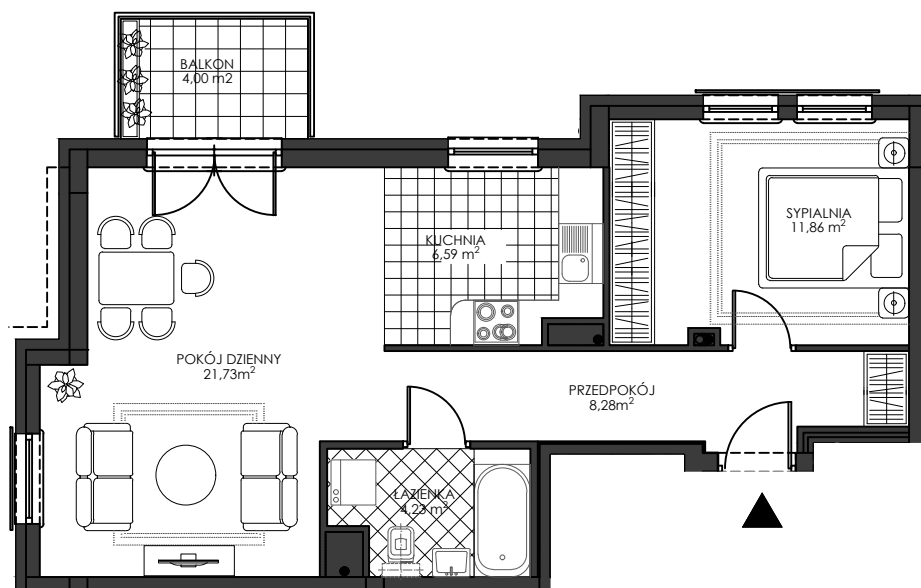

OSIEDLE WIEŻYCKA - FOLWARK

Gdańsk - Zakoniczyn, ul. Wieżycka

GORSKI

BUDYNEK

KONDYGNACJA

NR MIESZKANIA

POWIERZCHNIA UŻYTKOWA

IV/9

II PIĘTRO

B9

52,69 m²

MIESZKANIE 2- POKOJOWE

Załącznik nr 1 do UMOWY nr

RZUT KONCEPCYJNY

Wyposażenie i standard wykończenia określa załącznik nr 2 do umowy.
Kształt i wielkość balkonów (terasów) oraz szachtów wentylacyjnych może ulec zmianie.